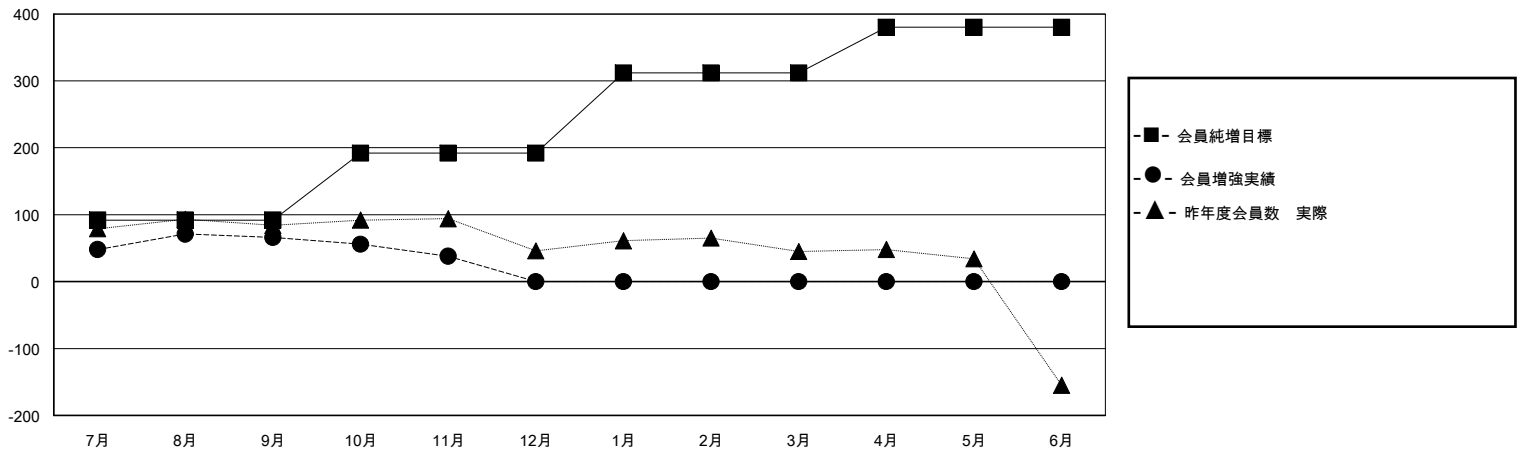

# MONTHLY MEMBERSHIP PROGRESS REPORT

District 334 D

Results as of: 11/30/2023

GMT:

地域 JAPAN

GMT会則地域

クラブ				名			
結果 : 2023-2024				結果 : 2023-2024			
四半期	新クラブ目標	新クラブ	解散クラブ	四半期	会員純増目標	会員増強実績	退会者(転籍を含む)実際
7月/8月/9月	0	0	0	7月/8月/9月	92	115	47
10月/11月/12月	0	0	0	10月/11月/12月	100	27	49
1月/2月/3月	1	0	0	1月/2月/3月	120	0	0
4月/5月/6月	0	0	0	4月/5月/6月	68	0	0

新クラブ目標及び実績累計

会員目標及び実績累計

解散クラブ: 0	61 CLUBS OF 91 一名以上の新会員を登録	男女別
退会者	<a href="#">会員累計データを見るには、ここをクリック</a>	男性 3,237 (71.92%)
物故会員 10		女性 1,264 (28.08%)
クラブ解散 0	世帯主/家族会員合計 2,287	
その他 86	国際会費半額の家族会員 1,181	
合計 96		